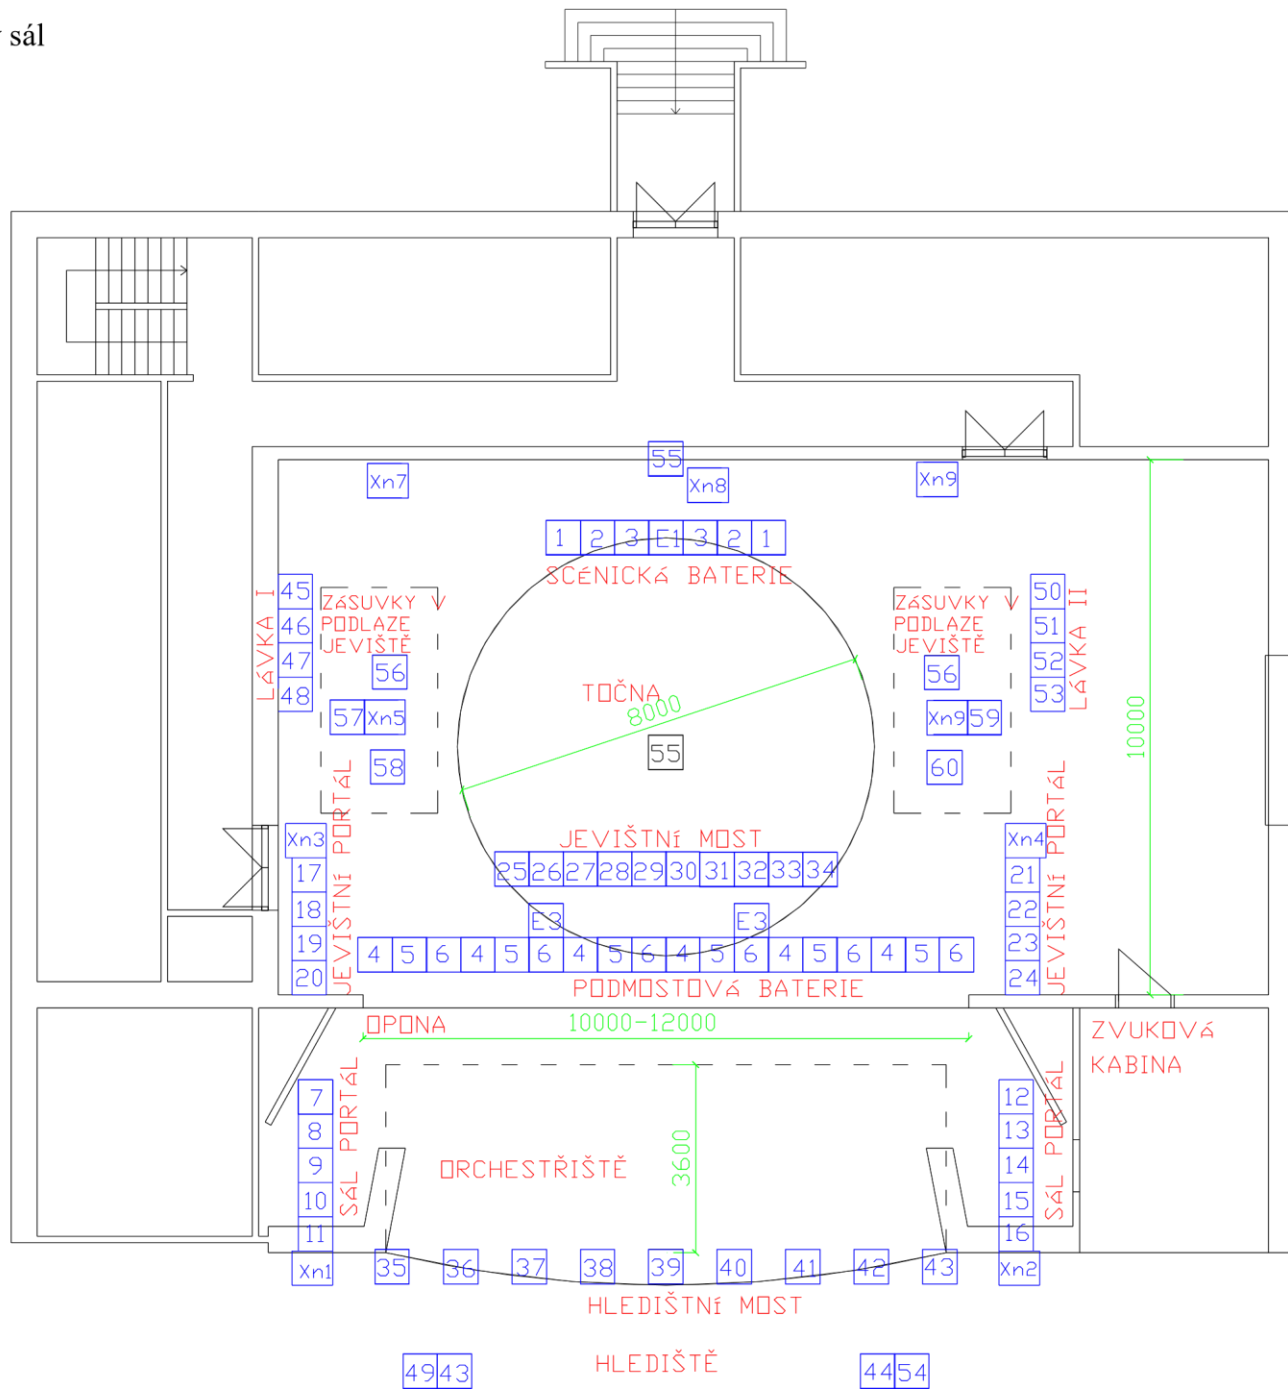

## Technická specifikace velký sál MěDK – světelná technika

<b><u>Osvětlení:</u></b>	7 až 43	FHR 1000
	45 až 53	nízkovolty
	43 a 44	2000W sledovací reflektory
	49 a 54	FHR 2000W

Okruhy 1, 2, 3 CHR 1000W

Okruhy 4, 5, 6 CHR 500W (ČERVENÁ, BÍLÁ, MODRÁ)

Zásuvky a rozmístění světel dle nákresu.

Osvětlovací pult : Mayor 48/96  
Strand 250ML.

Máme pouze divadelní osvětlení.

# Velký sál

PŘÍSTUP NA JEVIŠTĚ (143 CM)

- TAHY - RUČNÍ 1-15
- PŘÍSTUP NA JEVIŠTĚ Z KOMUNIKACE
- OSVĚTLENÍ DLE NÁKRESU
- ROZMĚRY JEVIŠTĚ
  - ŠÍŘKA 10-12 m
  - HLOUBKA 10 m
  - ORCHESTRŠTĚ 3,6 m
  - TAHOVÁ VÝŠKA 13,2 m