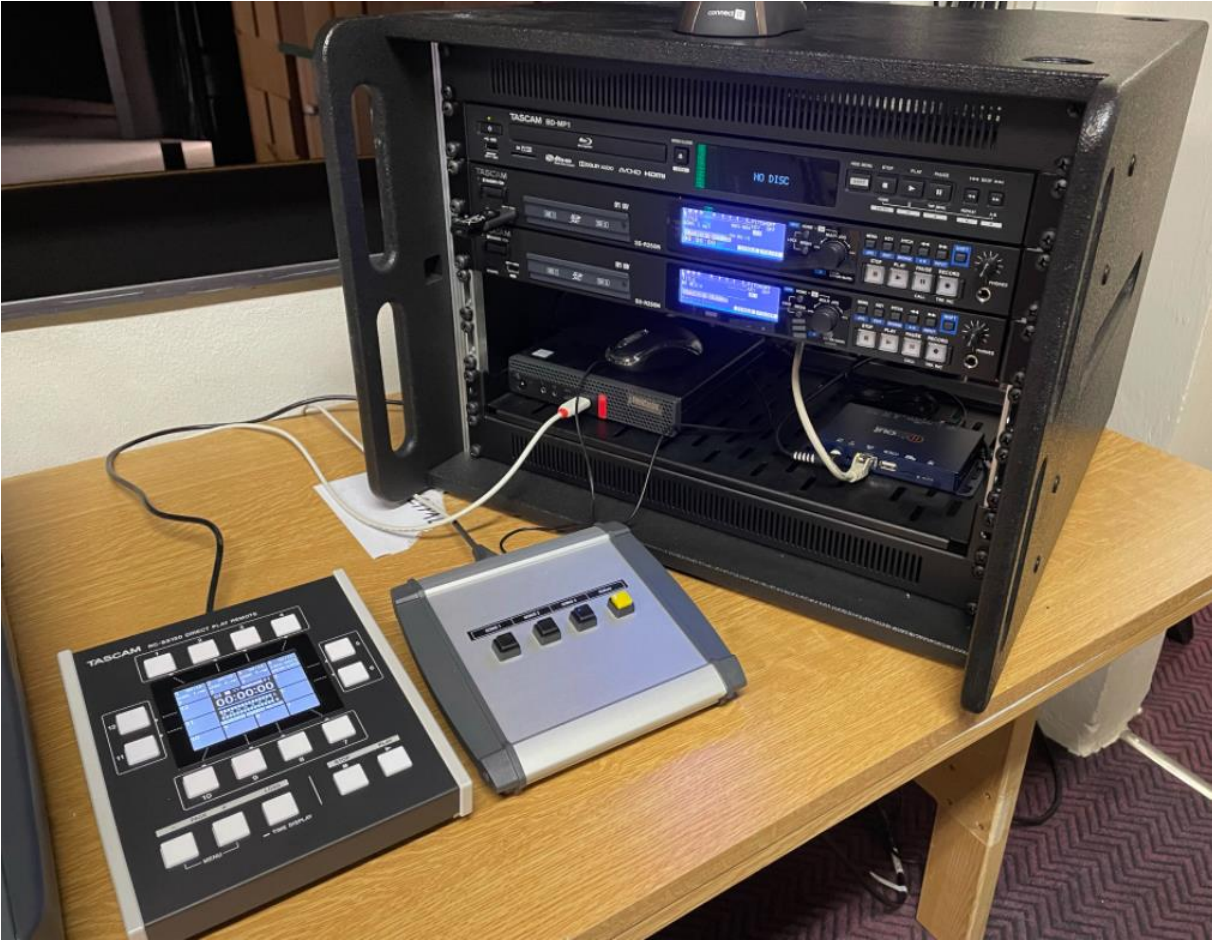

TECHNICKÁ SPECIFIKACE velký sál MěKD - AV