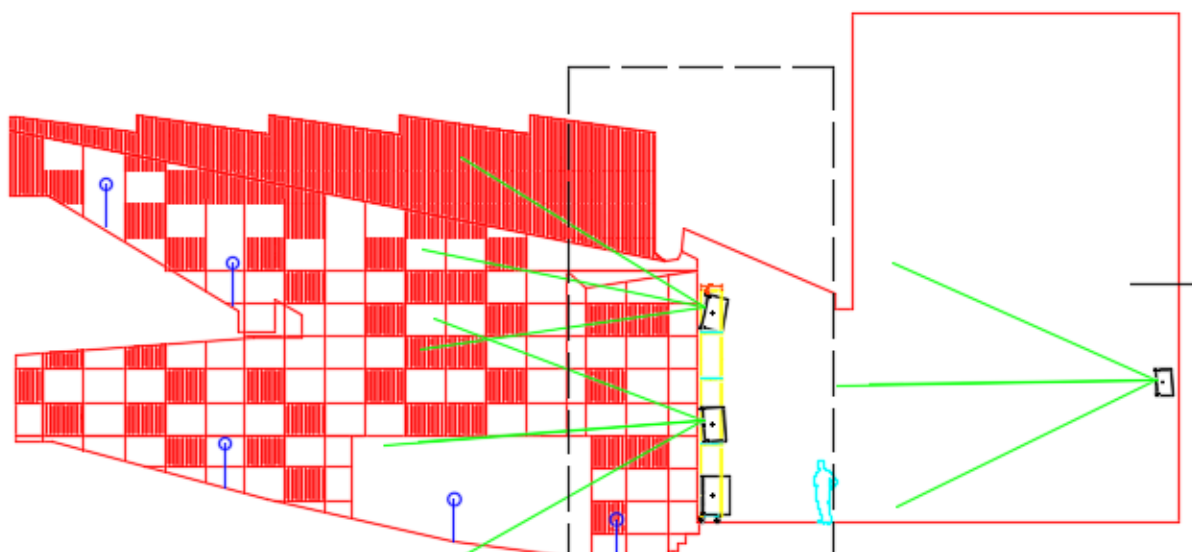

TECHNICKÁ SPECIFIKACE velký sál MěKD - AV